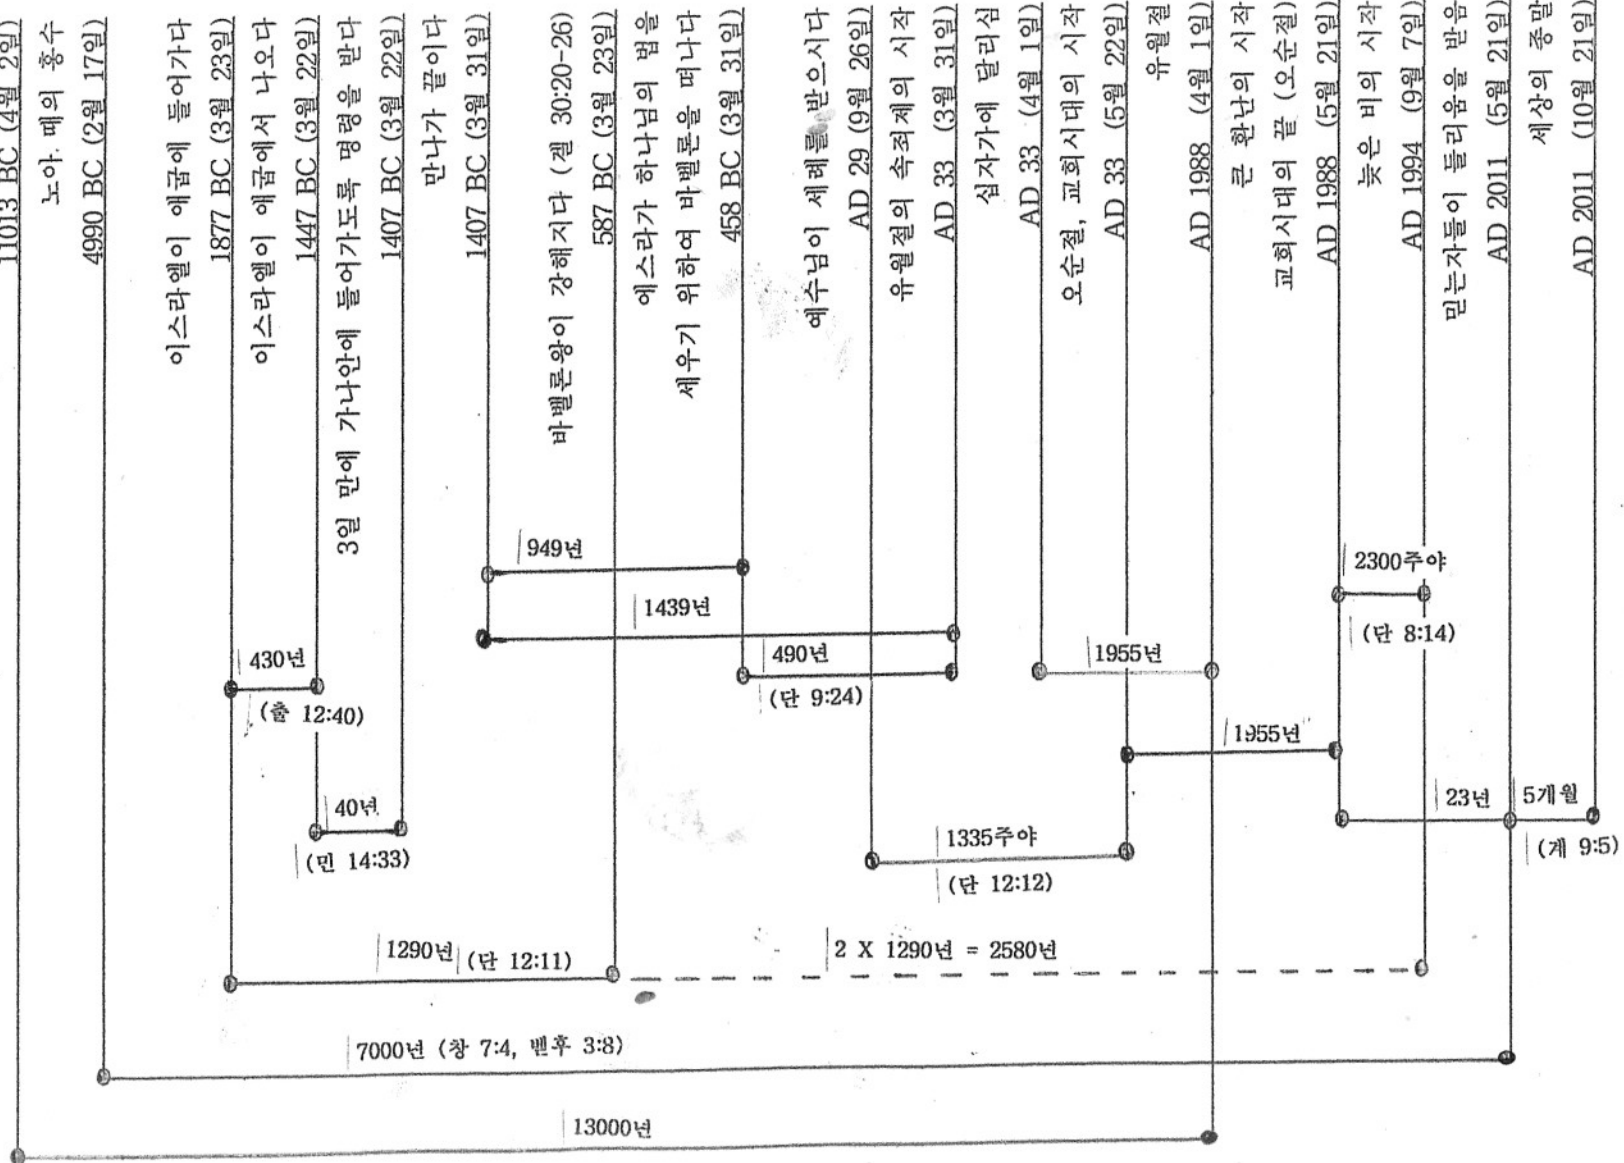

# 지금 까지 이루어진 아주 중요한 시기들의 간격

창조

11013 BC (4월 2일)

노아. 폐의 홍수

4990 BC (2월 17일)

이스라엘이 애굽에 들어가다

1877 BC (3월 23일)

이스라엘이 애굽에서 나오다

AD 1994 (9월 7일)

믿는자들이 들림을 받음

AD 2011 (5월 21일)

세상의 종말

AD 2011 (10월 21일)

7000년 (창 7:4, 벧후 3:8)

1290년 (단 12:11)

2 X 1290년 = 2580년